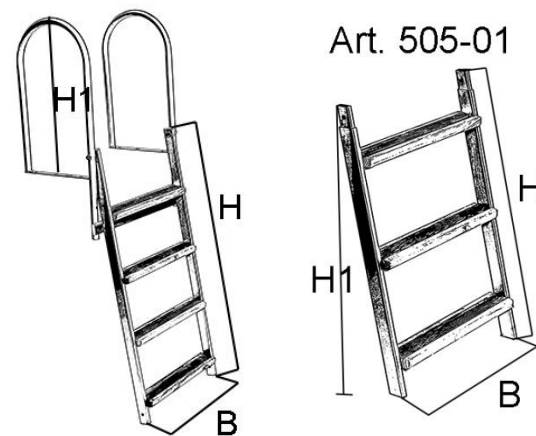

BRYGGSTEGE FÄLLBAR 505

- Fällbar för enkel hantering.
- Tillverkad i varmförzinkat stål och steg i impregnerat trä.
- Steg med rejäla räfflor för minskad halkrisk.
- Enkel montering med medföljande varmförzinkad bult.
- Bryggstegen kan kompletteras med förlängningsdel .
- Stege och förlängningsdel levereras omonterade i separata kartonger.

Mått i millimeter

Art.nr	Antal steg	Stegmått	B	H	H1	Vikt, kg	EAN
505	4	25x80x475	520	1100	590	11	7393000505006

Förlängning till bryggstege

505-01	3	25x80x475	520	825	750	5	7393000505105
--------	---	-----------	-----	-----	-----	---	---------------